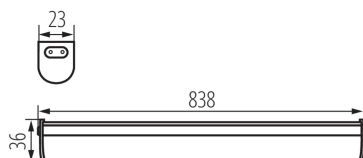

alloggiamento led per pensili

5905339292124

Kanlux MERA LED è la lampada lineare sottomensola con una sorgente luminosa a LED integrata. Le lampade sono disponibili nelle dimensioni da 28 a 114 cm, inoltre, è possibile configurarle in fila continua (fino a 5 lampade) tramite i connettori Kanlux MERA LED PP.

### DATI GENERALI:

**Colore:** bianco

**Luogo di montaggio:** do nadbudowania na ścianie/do nadbudowania na suficie

**Luogo d'uso:** all'interno

**Distanza minima dall' oggetto illuminata:** 0,3m

**Compatibile con dimmer:** non

**Interruttore:** si

**Sorgente di luce sostituibile:** non

**Lunghezza [mm]:** 838

**Larghezza [mm]:** 23

**Altezza [mm]:** 36

**Lunghezza del cavo [mt]:** 1.5

**LED integrati:** si