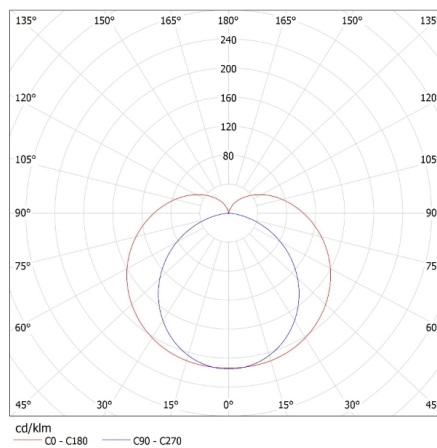

KANLUX S.A. (kat 29212) MERA LED 15W NW / LDC (Polar)