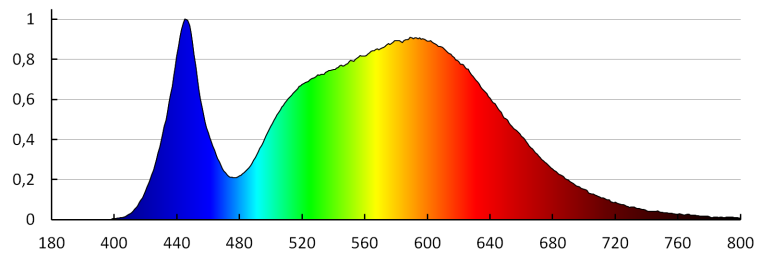

DATI LOGISTICI:

Unità di misura: pezzo

Tipo di confezionamento: 20

Numero di pezzi nell' imballaggio secondario: 1

Numero di pezzi in un imballaggio : 20

Peso unitario netto [g]: 264

Grammatura [g]: 414

Lunghezza dell'unità di imballaggio [cm]: 7.5

Larghezza dell'unità di imballaggio [cm]: 3.5

Altezza dell'unità di imballaggio [cm]: 86

Peso della scatola di cartone [Kg]: 8.28

Larghezza della scatola di cartone [cm]: 32

Altezza della scatola di cartone [cm]: 19.5

Lunghezza della scatola di cartone [cm]: 88

Volume della scatola di cartone [m³]: 0.054912